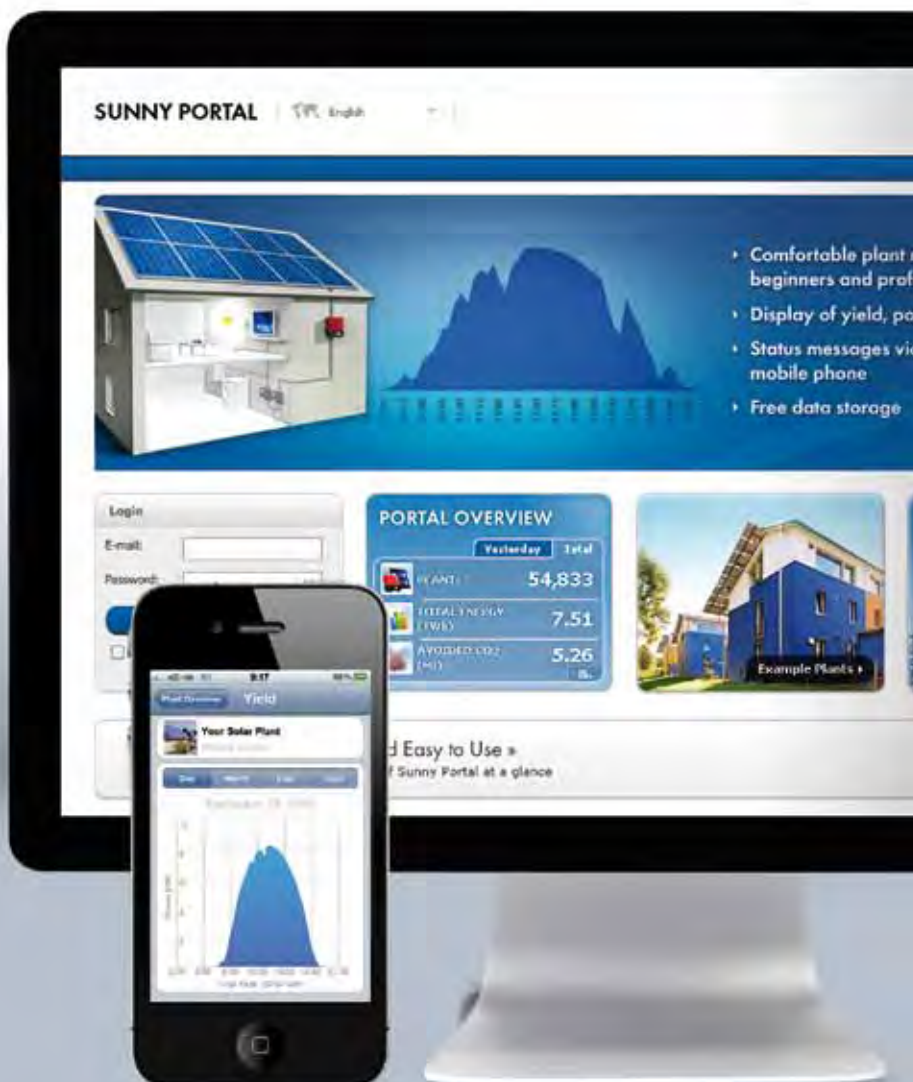

www.SunnyPortal.com

PV installaties professioneel bewaken, beheren en presenteren

www.SMA-Benelux.com

SMA Solar Technology