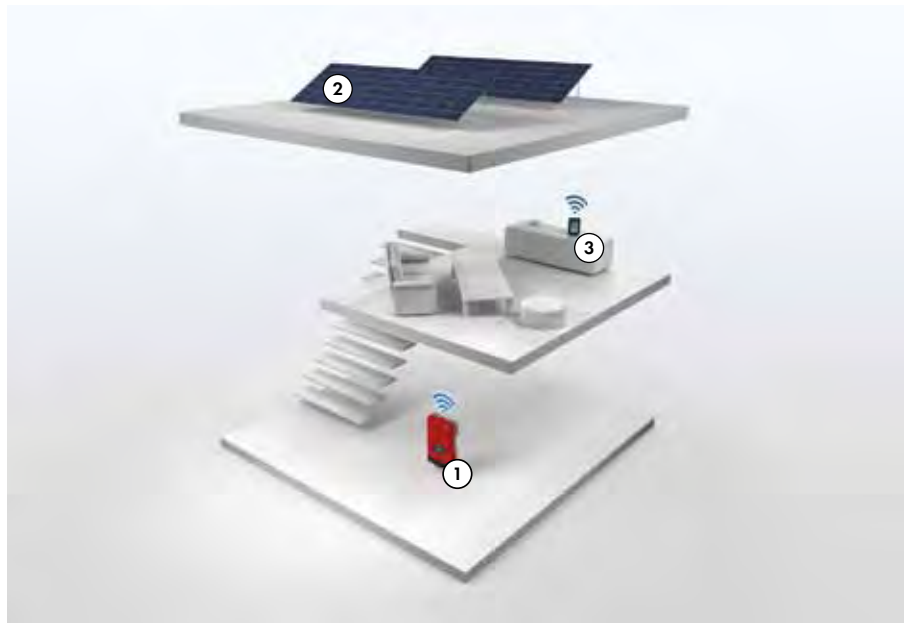

SUNNY VIEW

De residentiële PV installatie - nog nooit zo goed in beeld

Bekijk uw installatiegegevens nu live en in kleur. De Sunny View biedt meer dan alleen een betrouwbare weergave van de opbrengst van uw PV installatie. Want van de grote, eenvoudig afleesbare 5" kleurentouchscreen kan u niet alleen alle belangrijke PV-gegevens aflezen, hij biedt bovendien nieuws, weersinformatie en Social Network berichten via WLAN. Alle relevante informatie kan desgewenst in een individueel configureerbare diashow worden gepresenteerd. En dat allemaal inclusief een automatische bewaking, want dankzij Bluetooth® zendt het apparaat in geval van storing een optisch en akoestisch waarschuwingssignaal. De Sunny View kan met maximaal 12 omvormers communiceren.

SUNNY VIEW

Typische installatieopbouw

Opwekking van stroom

- ① SUNNY BOY
- ② PV module

Installatiebewaking

- ③ SUNNY VIEW

www.SunnyPortal.com

PV installaties professioneel bewaken, beheren en presenteren